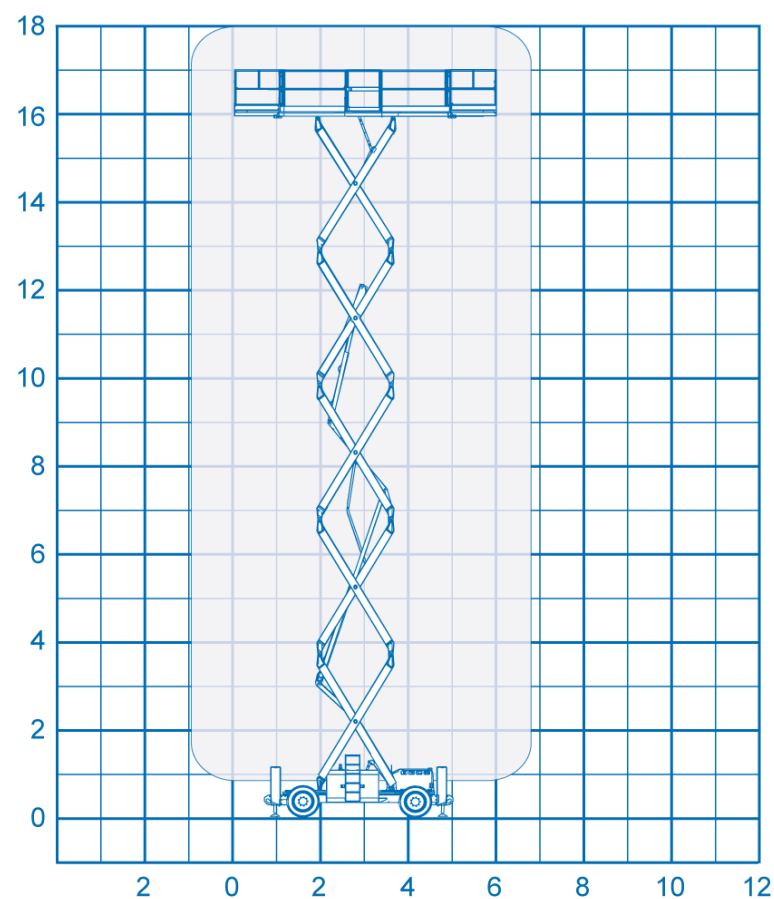

Schaarhoogwerker ruw terrein

Xtra Materieel B.V.
Delftweg 114
3043 NB ROTTERDAM

Tel: 010 46 200 10
Fax: 010 46 200 11

Specificaties

Model	Haulotte H 18 SX
Werkhoogte	18 m
Hefcapaciteit	500 kg
Geschikt voor	Buiten gebruik
Energie bron	Diesel
Onderstel	Banden buitengebruik
Gewicht	7600 kg
Vloerhoogte	16 m
Platformbreedte	1.89 m
Platformlengte	6 m

Transporthoogte	2.97 m
Transporthoogte (ingeklapt)	3.0 m
Transportlengte	4.12 m
Transportbreedte	2.25 m
Stempels	ja
Snelheid ingeklapt	6 km/h
Snelheid uitgeklaapt	1.6 km/h
Bodemvrijheid	35 cm
Wielbasis	2.75 m