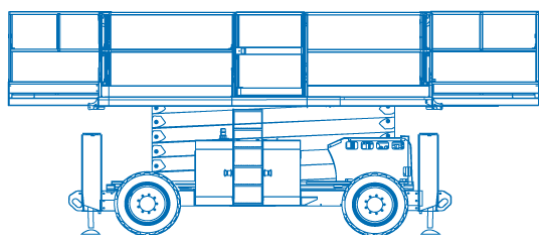

Schaarhoogwerker ruw terrein

Xtra Materieel B.V.
Delftweg 114
3043 NB ROTTERDAM

Tel: 010 46 200 10
Fax: 010 46 200 11

Specificaties

Model	Haulotte H 18 SX
Werkhoogte	18 m
Hefcapaciteit	500 kg
Geschikt voor	Buiten gebruik
Energie bron	Diesel
Onderstel	Banden buitengebruik
Gewicht	7600 kg
Vloerhoogte	16 m
Platformbreedte	1.89 m
Platformlengte	6 m

Transporthoogte	2.97 m
Transporthoogte (ingeklapt)	3.0 m
Transportlengte	4.12 m
Transportbreedte	2.25 m
Stempels	ja
Snelheid ingeklapt	6 km/h
Snelheid uitgeklaapt	1.6 km/h
Bodemvrijheid	35 cm
Wielbasis	2.75 m